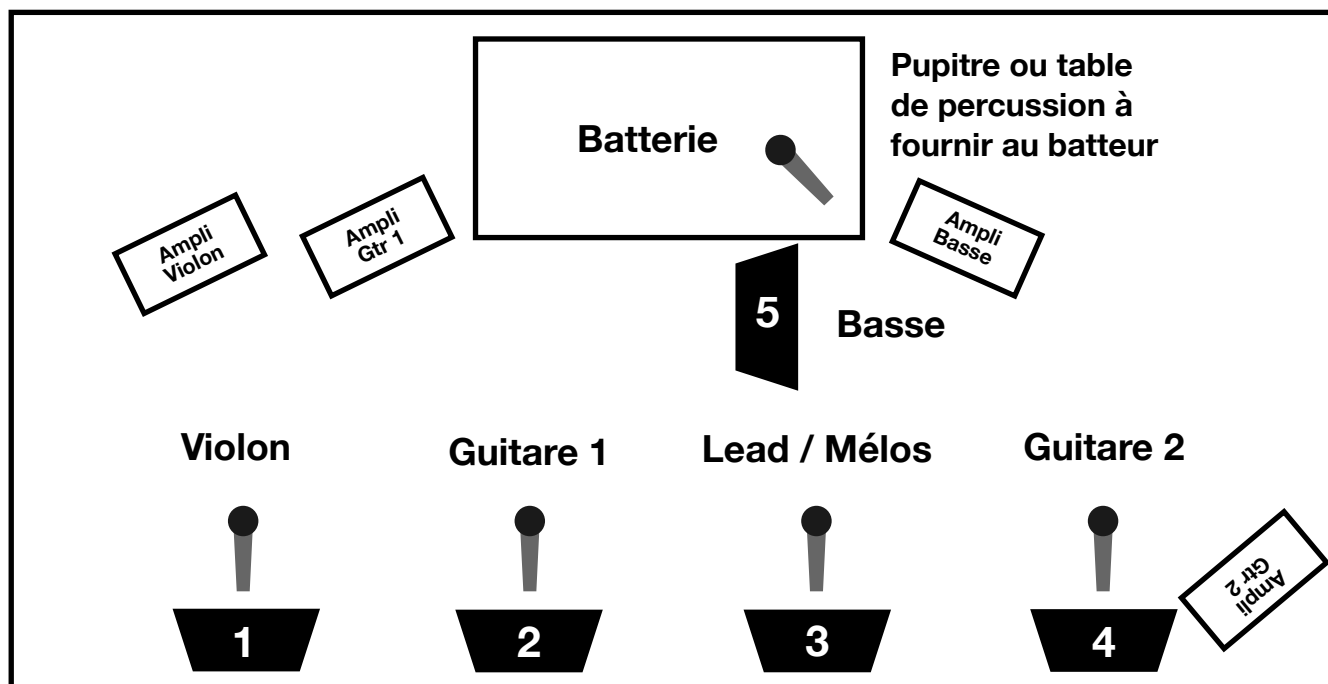

MAJ 2024-10-25

Bouexi & Band

1	Kick In	Beta 91A
2	Kick Out	D112/Beta 52
3	Snare 1 Top	SM57
4	Snare 1 Bot	SM57
5	Charley	SM81/KM184/C414
6	Tom 1	E604
7	Tom 2	E604
8	OH L	SM81/KM184/C414
9	OH R	SM81/KM184/C414
10	Basse	Boitier DI
11	Ampli Violon	XLR (à l'ampli)
12	Ampli Guitare 1	SM57/E609
13	Mélodéon 1	XLR
14	Mélodéon 2	XLR
15	Guitare 2	XLR (au pedalier)
16	Chant Violon	SM58
17	Chant Guitare 1	SM58
18	Chant Lead	Shure Super 55 Deluxe fourni par le groupe (prévoir SM58 au cas où)
19	Chant Guitare 2	SM58
20	Chant Batterie	Beta 58

Circuits retour

6 circuits de retours indépendants.
Batteur In-Ear donc XLR pour lui

Electricité

- Derrière chaque ampli
- Devant retours 1, 2, 4 & 5
- Derrière la Batterie

Praticable Basse & Batterie

60cm de hauteur pas plus

6 musiciens

Lead & Mélodéons : **Christophe**
Guitare 1 & Gtr Ac : **David**
Guitare 2 : **Thomas**
Violon : **Tristan**
Basse : **Philippe**

Contact tech: Thomas +33 6 17 99 13 19

Contact prod: David +33 6 64 05 00 44