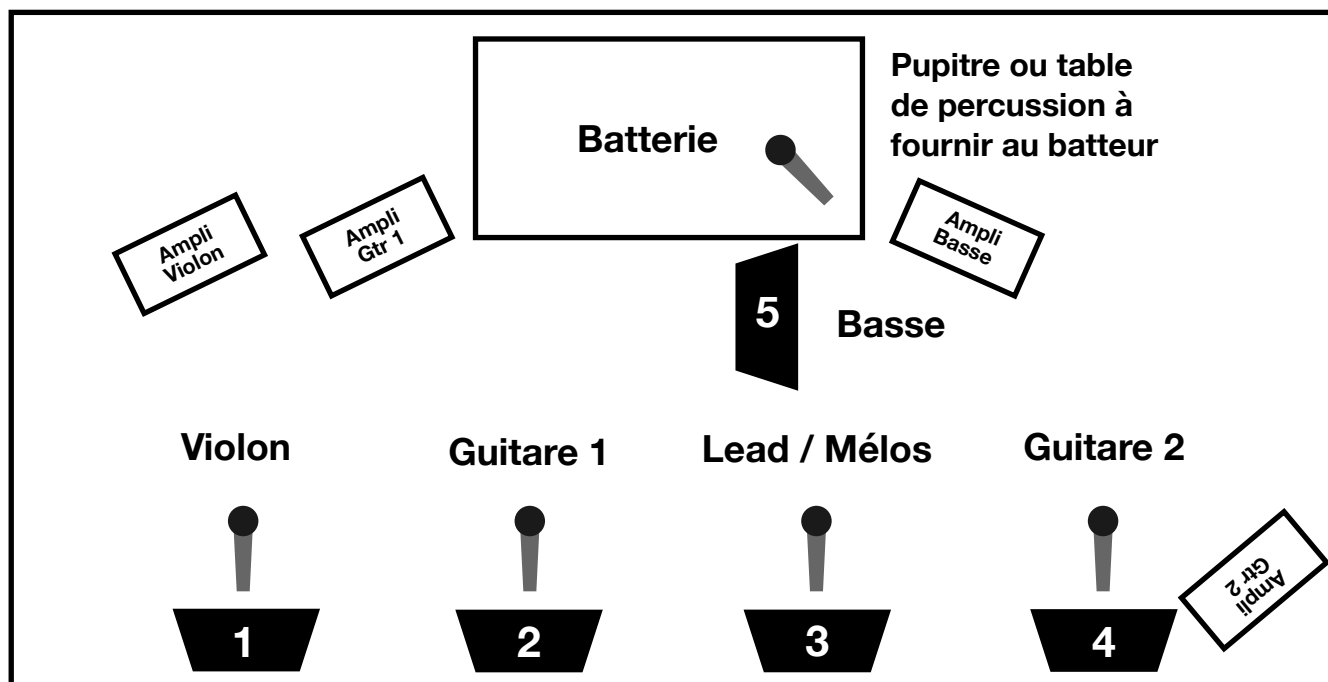

MAJ 2024-12-17

Bouexi & Band

1	Kick In	Beta 91A
2	Kick Out	D112/Beta 52
3	Snare 1 Top	SM57
4	Snare 1 Bot	SM57
5	Charley	SM81/KM184/C414
6	Tom 1	E604
7	Tom 2	E604
8	OH L	SM81/KM184/C414
9	OH R	SM81/KM184/C414
10	Basse	Boitier DI
11	Ampli Violon	XLR (à l'ampli)
12	Ampli Guitare 1	SM57/E609
13	Guitare Acoustique	Boitier DI
14	Mélodéon 1	XLR
15	Mélodéon 2	XLR
16	Guitare 2	XLR (au pedalier)
17	Chant Violon	SM58
18	Chant Guitare 1	SM58
19	Chant Lead	Shure Super 55 Deluxe fourni par le groupe (prévoir SM58 au cas où)
20	Chant Guitare 2	SM58
21	Chant Batterie	Beta 58

Circuits retour

6 circuits de retours indépendants.
Batteur In-Ear donc XLR pour lui

Electricité

- Derrière chaque ampli
- Devant retours 1, 2, 4 & 5
- Derrière la Batterie

Praticable Basse & Batterie

60cm de hauteur pas plus